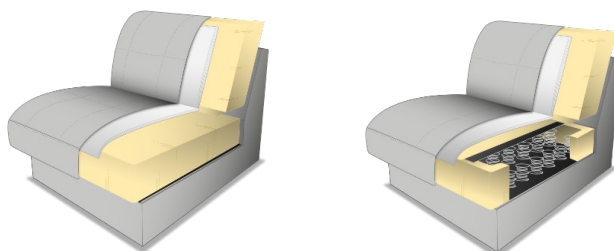

LAVA XC

Popis modelu:

Rám: nosné části z masivního dřeva

Sedák: Vlnité pružiny, vysokoelastická pěna, čalounické rouno

Výplň: **standardně:** PUR pěna

alternativně: Pružina Bonell (za příplatek)

Vždy prosím upřesněte, jinak bude dodávána standardní výplň.

S komfortním pružinovým jádrem Bonell se výška sedáku zvyšuje o další cca 1 cm.

Opěrák: gumové pásy, vysokoelastická pěna, čalounické rouno

Výška sedáku: Na výběr jsou 2 výšky sedáku: standardní **46 cm** nebo alternativně **49 cm** (dodáváno s vyššími nožičkami)