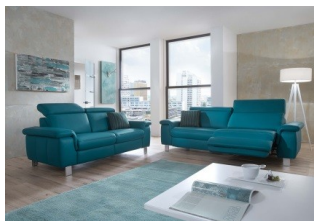

Typ 6029_ST

**Varianty sedací soupravy****2,5 – trapézový roh – ukončovací prvek (SR 69)****Sofa 3 +Sofa 2,5****2,5 + samostatně stojící otoman****Otoman – 2,5 -sed – Longchair****2,5-sed – Otoman**