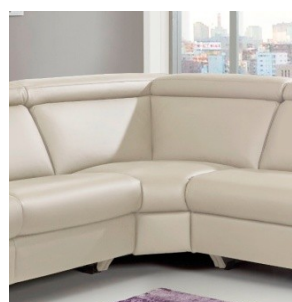

Roh trapézový:

Typ: 5040

Otoman L/P QS

Typ 8100_QS / 8300_QS

Otoman s TV funkcí

Typ 8100_TV / 8300_TV

**Otoman – ÚP**

(zásuvka)